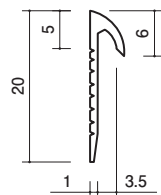

●立ち上げ見切(塩ビ製)

25-20 塩ビ巻込ジョイナー
2m/アイボリー/200本入