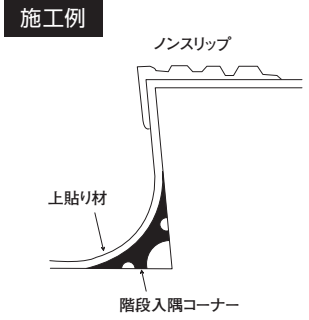

## ●階段用入隅コーナー 塩ビ製

**25-00** 階段コーナー10R  
発泡塩ビ製/1500mm/ホワイト/350本入

**25-01** 階段コーナー15R  
発泡塩ビ製/1500mm/ホワイト/200本入

**25-11** 階段コーナー20R  
塩ビ製/1820mm/グレー/50本入

**25-12** 階段コーナー25R  
塩ビ製/1820mm/グレー/50本入

**25-13** 階段コーナー35R  
塩ビ製/1820mm/グレー/50本入