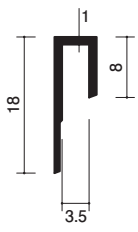

立ち上げ見切

●立ち上げ見切(塩ビ製 6色)

施工例

14-75 CLCD-3.5
2730mm/6色