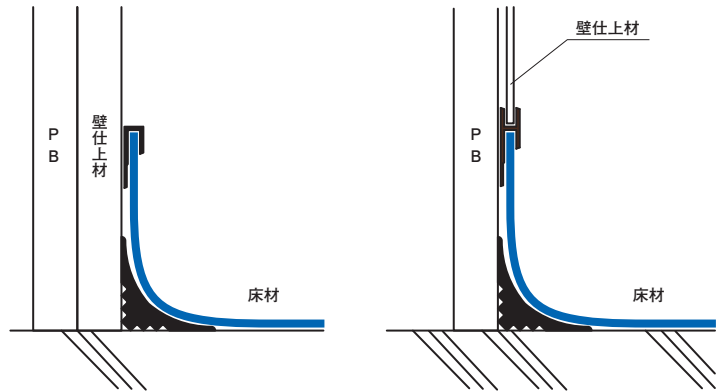

立ち上げ見切

●立ち上げ見切 (塩ビ製 ホワイト)

施工例