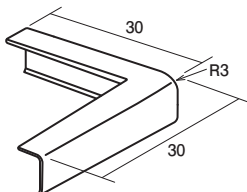

## ●立ち上げ見切用 直角出隅・入隅役物(塩ビ製 アイボリー・ベージュ 2色のみ)

**14-75D** CLCD-3.5用直角出隅  
200+200mm/アイボリー・ベージュ

**14-75I** CLCD-3.5用直角入隅  
200+200mm/アイボリー・ベージュ

## ●立ち上げ見切用 出隅カバー(樹脂製 アイボリー・ベージュ 2色のみ)

**14-75DC** CLCD-3.5出隅用カバー  
30+30mm/アイボリー・ベージュ