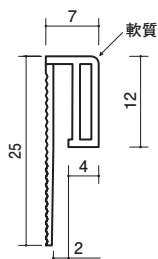

## ●立ち上げ見切(塩ビ製 3色)

**25-21** 立ち上げ見切 VTMR-1202  
2000mm/ホワイトベージュアイボリー/150本入

**25-22** 立ち上げ見切 VTMR-1403  
2000mm/ホワイトベージュアイボリー/50本入

**25-23** 立ち上げ見切ソフト VSTG-2  
2000mm/ホワイトベージュアイボリー/80本入

**25-24** 立ち上げ見切ソフト VSTG-3  
2000mm/ホワイトベージュアイボリー/80本入