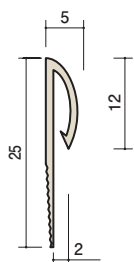

クロス下地
ペンキ下地

廻り縁
(塩ビ)

廻り縁
(アルミ)

ジョイナー
(塩ビ)

ジョイナー
(アルミ)

ジョイナー
(金属折曲)

ジョイナー
(断熱材用)

アングル等
(塩ビ)

アングル等
(アルミ)

加工案内
塗装案内

床用
階段用

巾木
クリンクル角

浴室天井

スパンドレル

点検口

ビス
接着剤

養生作業具
断熱工事材

左官

立ち上げ見切

サトウ巧材 www.sato-kozai.com

●立ち上げ見切(塩ビ製 3色)

25-21 立ち上げ見切 VTMR-1202
2000mm/ホワイトベージュアイボリー/150本入