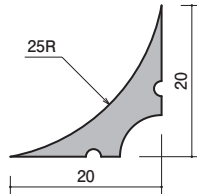

## ●階段用入隅コーナー 塩ビ製

**25-00** 階段コーナー10R  
発泡塩ビ製/1500mm/ホワイト/350本入

**25-01** 階段コーナー15R  
発泡塩ビ製/1500mm/ホワイト/200本入

**25-11** 階段コーナー20R  
塩ビ製/1820mm/グレー/50本入

**25-12** 階段コーナー25R  
塩ビ製/1820mm/グレー/50本入

**25-13** 階段コーナー35R  
塩ビ製/1820mm/グレー/50本入