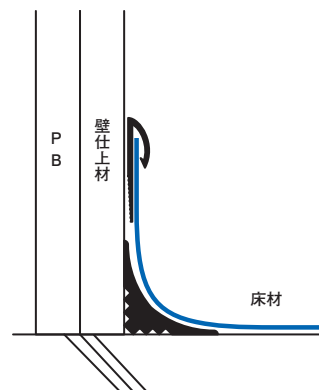

クロス下地
ペンキ下地

廻り縁
(塩ビ)

廻り縁
(アルミ)

ジョイナー
(塩ビ)

ジョイナー
(アルミ)

ジョイナー
(金属折曲)

ジョイナー
(断熱材用)

アングル等
(塩ビ)

アングル等
(アルミ)

加工案内
塗装案内

床用
階段用

巾木
クリンクル角

浴室天井

スパンドレル

点検口

ビス
接着剤

養生作業具
断熱工事材

左官

立ち上げ見切

サトウ巧材 www.sato-kozai.com

●立ち上げ見切(塩ビ製 3色)

●立ち上げ見切(塩ビ製)

施工例

施工例