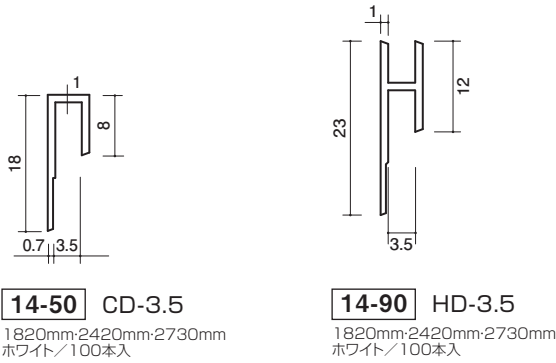

立ち上げ見切

●立ち上げ見切 (塩ビ製 ホワイト)

施工例