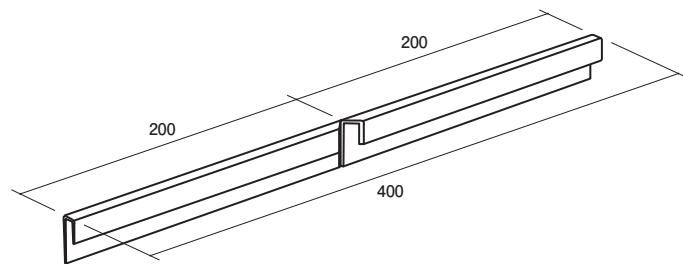

## ●立ち上げ見切用 直角出隅・入隅役物(塩ビ製 アイボリー・ベージュ 2色のみ)

**14-75D** CLCD-3.5用直角出隅  
200+200mm/アイボリー・ベージュ

**14-75I** CLCD-3.5用直角入隅  
200+200mm/アイボリー・ベージュ