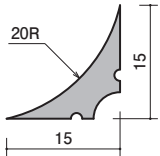

25-11 階段コーナー20R
塩ビ製/1820mm/グレー/50本入