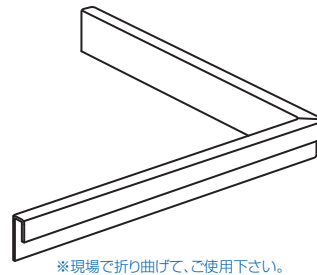

## ●立ち上げ見切用 直角出隅・入隅役物(塩ビ製 アイボリー・ベージュ 2色のみ)

**14-75D** CLCD-3.5用直角出隅  
200+200mm/アイボリー・ベージュ

**14-75I** CLCD-3.5用直角入隅  
200+200mm/アイボリー・ベージュ