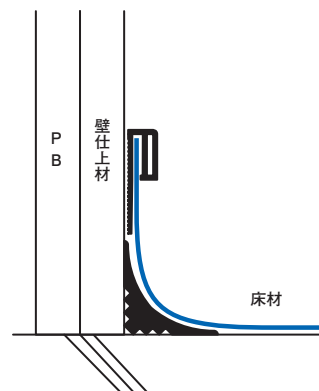

## ●立ち上げ見切(塩ビ製)

**25-20** 塩ビ巻込ジョイナー  
2m/アイボリー/200本入

施工例

施工例