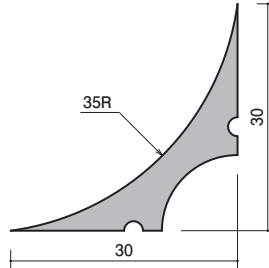

## ●階段用入隅コーナー 塩ビ製

**25-00** 階段コーナー10R  
発泡塩ビ製/1500mm/ホワイト/350本入

**25-01** 階段コーナー15R  
発泡塩ビ製/1500mm/ホワイト/200本入

**25-11** 階段コーナー20R  
塩ビ製/1820mm/グレー/50本入

**25-12** 階段コーナー25R  
塩ビ製/1820mm/グレー/50本入

**25-13** 階段コーナー35R  
塩ビ製/1820mm/グレー/50本入