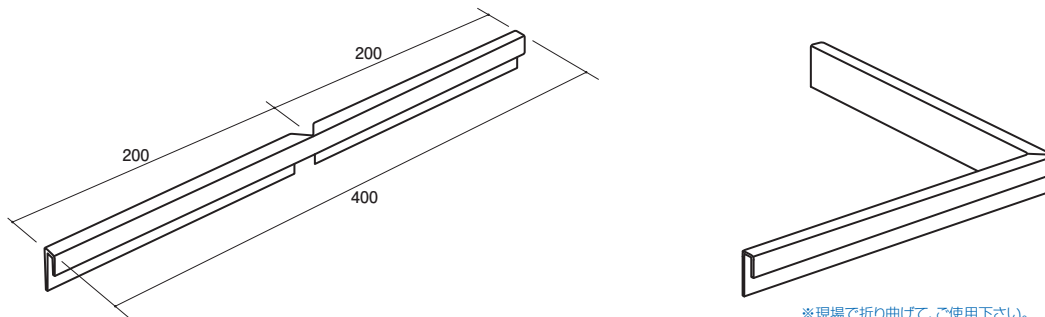

●立ち上げ見切用 直角出隅・入隅役物 (塩ビ製 ホワイト)

14-50D CD-3.5用直角出隅
200+200mm/ホワイト