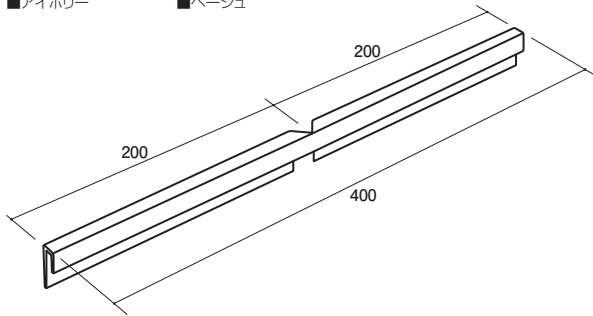

## ●立ち上げ見切用 直角出隅・入隅役物(塩ビ製 アイボリー・ベージュ 2色のみ)

**14-75D** CLCD-3.5用直角出隅  
200+200mm/アイボリー・ベージュ

**14-75I** CLCD-3.5用直角入隅  
200+200mm/アイボリー・ベージュ