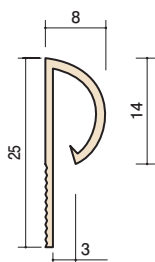

25-22 立ち上げ見切 VTMR-1403
2000mm/ホワイトベージュアイボリー/50本入