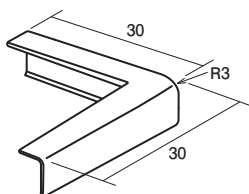

●立ち上げ見切用 出隅カバー (樹脂製 ホワイト)

14-50DC CD-3.5出隅用カバー
30+30mm/ホワイト

クロス下地
ペンキ下地

(廻り縁)
(塩ビ)

(廻り縁)
(アルミ)

ジョイナー
(塩ビ)

ジョイナー
(アルミ)

ジョイナー
(金属折曲)

ジョイナー
(断熱材用)

ジョイナー
(断熱材用)

ジョイナー
(断熱材用)

アングル等
(塩ビ)

アングル等
(アルミ)

加工案内
塗装案内

床用
階段用

巾木
クォーター角

浴室天井

スバンドレル

点検口

ビス
接着剤

養生作業具
断熱工事材

左官