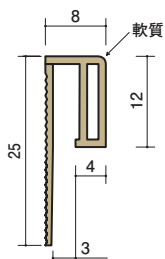

## ●立ち上げ見切(塩ビ製 3色)

**25-21** 立ち上げ見切 VTMR-1202  
2000mm/ホワイトベージュアイボリー/150本入

**25-22** 立ち上げ見切 VTMR-1403  
2000mm/ホワイトベージュアイボリー/50本入

**25-23** 立ち上げ見切ソフト VSTG-2  
2000mm/ホワイトベージュアイボリー/80本入

**25-24** 立ち上げ見切ソフト VSTG-3  
2000mm/ホワイトベージュアイボリー/80本入