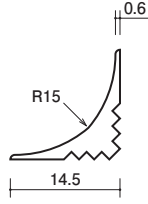

25-01 階段コーナー15R
発泡塩ビ製/1500mm/ホワイト/200本入