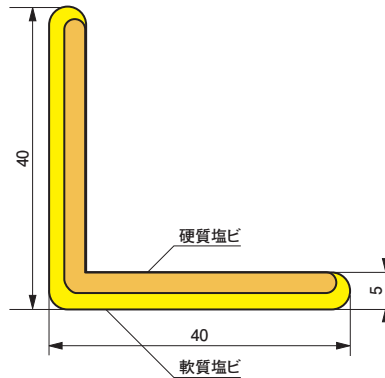

■ホワイトグレー

■アイボリー

■グレー

58-25 YPC-30型 1m・2m

58-27 YPC-30型エンドキャップ

グレー・アイボリー・イエロー・ブラック・ホワイトグレー

58-26 YPC-40型 1m・2m

58-28 YPC-40型エンドキャップ