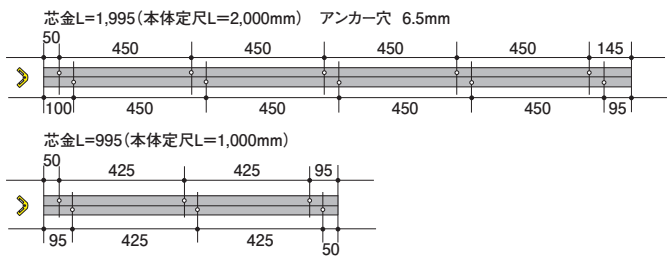

クロス下地
ペンキ下地
廻り縁
(塩ビ)
廻り縁
(アルミ)
ジョイナー
(塩ビ)
ジョイナー
(アルミ)
ジョイナー
(金属折曲)
ジョイナー
(断熱材用)
アングル等
(塩ビ)
アングル等
(アルミ)
加工案内
塗装案内
床用
階段用
巾木
クイーンルー
浴室天井
スバンドレル
点検口
ビス
養生作業具
断熱工事材
左官

コーナー保護材 (取寄品)

品番が〇〇-〇〇は取寄品です。納期をご確認下さい。
サトウ巧材 www.sato-kozai.com

印刷物につき実際の色と異なる場合がありますのでご了承下さい。

●ショックレスコーナー (塩ビ製)

規格色

施工例

●ノンプラグビス (別途) …RC下地 モルタル
または
●タッピングビス (別途) …LGS下地 PB

58-09 YPC-3535 1m・2m

58-10 YPC-3535用エンドキャップ

グレー・イエロー・アイボリー・ホワイトグレー

穴ピッチ

58-11 YPC-6565 1m・2m

58-13 YPC-6565用エンドキャップ

グレー・ブラック・イエロー・アイボリー

穴ピッチ

58-12 YPC-9090 1m・2m

58-14 YPC-9090用エンドキャップ

グレー・ブラック・イエロー・アイボリー

穴ピッチ