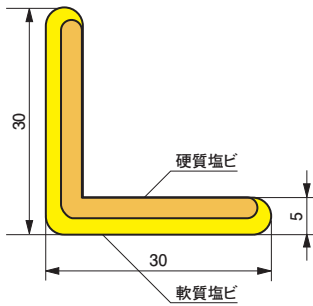

穴ピッチ

58-11 YPC-6565 1m・2m

58-13 YPC-6565用エンドキャップ

グレー・ブラック・イエロー・アイボリー

穴ピッチ

58-12 YPC-9090 1m・2m

58-14 YPC-9090用エンドキャップ

グレー・ブラック・イエロー・アイボリー

穴ピッチ

コーナー保護材 (取寄品)

品番が〇〇-〇〇は取寄品です。納期をご確認下さい。
サトウ巧材 www.sato-kozai.com

● ショックレスコーナー (塩ビ製)

印刷物につき実際の色と異なる場合がありますのでご了承下さい。

規格色

■ブラック

■イエロー

■ホワイトグレー

■アイボリー

■グレー

58-25 YPC-30型 1m・2m

58-27 YPC-30型エンドキャップ

グレー・アイボリー・イエロー・ブラック・ホワイトグレー

58-26 YPC-40型 1m・2m

58-28 YPC-40型エンドキャップ