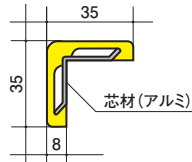

印刷物につき実際の色と異なる場合がありますのでご了承下さい。

●ショックレスコーナー (塩ビ製)

規格色

施工例

●ノンプラグビス (別途) …RC下地 モルタル
または
●タッピングビス (別途) …LGS下地 PB

58-09 YPC-3535 1m・2m

58-10 YPC-3535用エンドキャップ

グレー・イエロー・アイボリー・ホワイトグレー

穴ピッチ

58-11 YPC-6565 1m・2m

58-13 YPC-6565用エンドキャップ

グレー・ブラック・イエロー・アイボリー

穴ピッチ

58-12 YPC-9090 1m・2m

58-14 YPC-9090用エンドキャップ

グレー・ブラック・イエロー・アイボリー