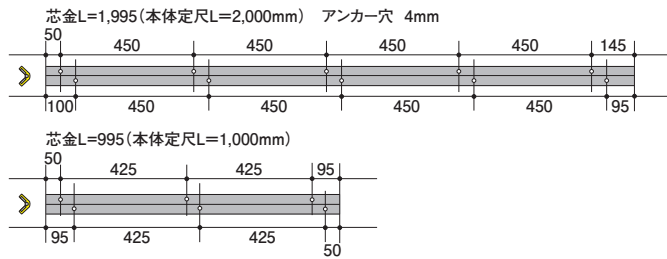

印刷物につき実際の色と異なる場合がありますのでご了承下さい。

●ショックレスコーナー (塩ビ製)

規格色

施工例

●ノンプラグビス (別途) …RC下地 モルタル
または
●タッピングビス (別途) …LGS下地 PB

58-09 YPC-3535 1m・2m

58-10 YPC-3535用エンドキャップ

グレー・イエロー・アイボリー・ホワイトグレー

穴ピッチ

58-11 YPC-6565 1m・2m

58-13 YPC-6565用エンドキャップ

グレー・ブラック・イエロー・アイボリー

穴ピッチ

58-12 YPC-9090 1m・2m

58-14 YPC-9090用エンドキャップ

グレー・ブラック・イエロー・アイボリー