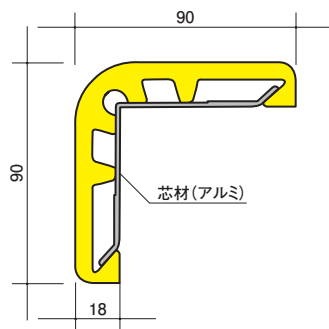

印刷物につき実際の色と異なる場合がありますのでご了承下さい。

●ショックレスコーナー (塩ビ製)

規格色

施工例

●ノンプラグビス (別途) …RC下地 モルタル
または
●タッピングビス (別途) …LGS下地 PB

58-09 YPC-3535 1m・2m

58-10 YPC-3535用エンドキャップ

グレー・イエロー・アイボリー・ホワイトグレー

穴ピッチ

58-11 YPC-6565 1m・2m

58-13 YPC-6565用エンドキャップ

グレー・ブラック・イエロー・アイボリー

穴ピッチ

58-12 YPC-9090 1m・2m

58-14 YPC-9090用エンドキャップ

グレー・ブラック・イエロー・アイボリー

穴ピッチ

コーナー保護材 (取寄品)

品番が〇〇-〇〇は取寄品です。納期をご確認下さい。
サトウ巧材 www.sato-kozai.com

● ショックレスコーナー (塩ビ製)

印刷物につき実際の色と異なる場合がありますのでご了承下さい。

規格色

■ブラック

■イエロー

■ホワイトグレー

■アイボリー

■グレー

58-25 YPC-30型 1m・2m

58-27 YPC-30型エンドキャップ

グレー・アイボリー・イエロー・ブラック・ホワイトグレー

58-26 YPC-40型 1m・2m

58-28 YPC-40型エンドキャップ