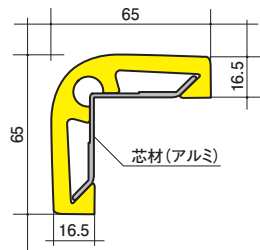

印刷物につき実際の色と異なる場合がありますのでご了承下さい。

●ショックレスコーナー (塩ビ製)

規格色

施工例

●ノンプラグビス (別途) …RC下地 モルタル
または
●タッピングビス (別途) …LGS下地 PB

58-09 YPC-3535 1m・2m

58-10 YPC-3535用エンドキャップ

グレー・イエロー・アイボリー・ホワイトグレー

穴ピッチ

58-11 YPC-6565 1m・2m

58-13 YPC-6565用エンドキャップ

グレー・ブラック・イエロー・アイボリー

穴ピッチ

58-12 YPC-9090 1m・2m

58-14 YPC-9090用エンドキャップ

グレー・ブラック・イエロー・アイボリー