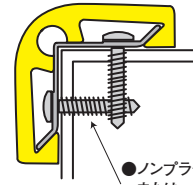

印刷物につき実際の色と異なる場合がありますのでご了承下さい。

●ショックレスコーナー (塩ビ製)

規格色

施工例

●ノンプラグビス (別途) …RC下地 モルタル
または
●タッピングビス (別途) …LGS下地 PB

58-09 YPC-3535 1m・2m

58-10 YPC-3535用エンドキャップ

グレー・イエロー・アイボリー・ホワイトグレー

穴ピッチ

58-11 YPC-6565 1m・2m

58-13 YPC-6565用エンドキャップ

グレー・ブラック・イエロー・アイボリー

穴ピッチ

58-12 YPC-9090 1m・2m

58-14 YPC-9090用エンドキャップ

グレー・ブラック・イエロー・アイボリー