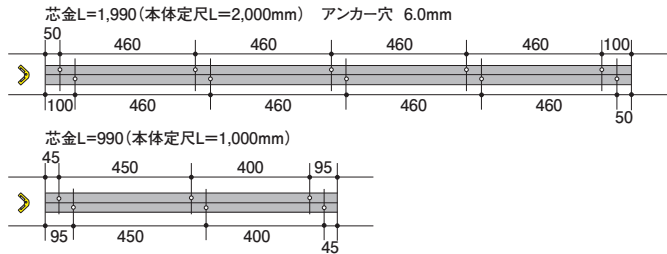

穴ピッチ

58-11 YPC-6565 1m・2m

58-13 YPC-6565用エンドキャップ

グレー・ブラック・イエロー・アイボリー

穴ピッチ

58-12 YPC-9090 1m・2m

58-14 YPC-9090用エンドキャップ

グレー・ブラック・イエロー・アイボリー