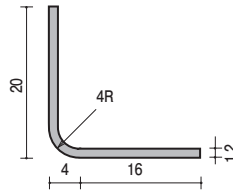

点検口

ビス
接着剤

養生作業具
断熱工事材

左官

●R付アングル

38-61 アルミアングル2.5R15×15
 3000mm/アルマイトシルバー

38-62 アルミアングル4R20×20
 3000mm/アルマイトシルバー

39-58 アルミアングル10R30×30
 3000mm/アルマイトシルバー