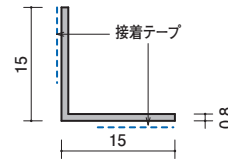

38-08
アルミアングル1.2×12×12
3000mm/アルマイトシルバー

15

38-02
アルミアングル0.8×15×15
3000mm/アルマイトシルバー

38-021
アルミアングル0.8×15×15
テープ付 出隅用
3000mm/アルマイトシルバー

38-022
アルミアングル0.8×15×15
テープ付 入隅用
3000mm/アルマイトシルバー

38-09

アルミアングル1.2×15×15
3000mm/アルマイトシルバー

19

38-03
アルミアングル0.8×19×19
3000mm/アルマイトシルバー

38-031
アルミアングル0.8×19×19
テープ付 出隅用
3000mm/アルマイトシルバー

38-032
アルミアングル0.8×19×19
テープ付 入隅用
3000mm/アルマイトシルバー

20

38-10
アルミアングル1.5×20×20
3000mm/アルマイトシルバー

38-15 アルミアングル2×20×20
3000mm/アルマイトシルバー