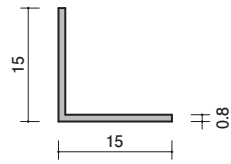

38-08
アルミアングル1.2×12×12
3000mm/アルマイトシルバー

15

38-02
アルミアングル0.8×15×15
3000mm/アルマイトシルバー

38-021
アルミアングル0.8×15×15
テープ付 出隅用
3000mm/アルマイトシルバー

38-022
アルミアングル0.8×15×15
テープ付 入隅用
3000mm/アルマイトシルバー

38-09

アルミアングル1.2×15×15
3000mm/アルマイトシルバー