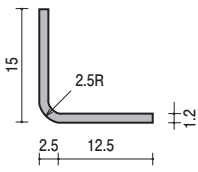

●R付アングル

38-61 アルミアングル2.5R15×15
3000mm/アルマイトシルバー