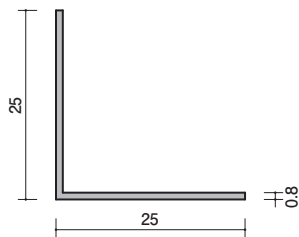

●アングル

*注文時には厚みの指定をお願いします。

25

38-04
アルミアングル0.8×25×25
3000mm/アルマイトシルバー