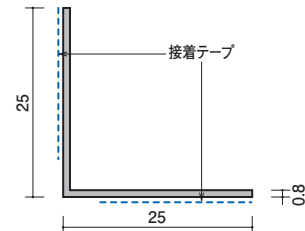

●両面テープ付アングル 出隅用

38-021

アルミアングル0.8×15×15
テープ付出隅用
3000mm/アルマイトシルバー

38-031

アルミアングル0.8×19×19
テープ付出隅用
3000mm/アルマイトシルバー

38-041

アルミアングル0.8×25×25
テープ付出隅用
3000mm/アルマイトシルバー

38-051

アルミアングル0.8×30×30
テープ付出隅用
3000mm/アルマイトシルバー

●両面テープ付アングル 入隅用

38-022

アルミアングル0.8×15×15
テープ付入隅用
3000mm/アルマイトシルバー

38-032

アルミアングル0.8×19×19
テープ付入隅用
3000mm/アルマイトシルバー

38-042

アルミアングル0.8×25×25
テープ付入隅用
3000mm/アルマイトシルバー