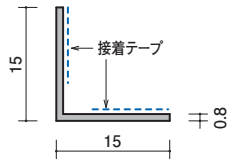

38-08
アルミアングル1.2×12×12
3000mm/アルマイトシルバー

15

38-02
アルミアングル0.8×15×15
3000mm/アルマイトシルバー

38-021
アルミアングル0.8×15×15
テープ付 出隅用
3000mm/アルマイトシルバー

38-022
アルミアングル0.8×15×15
テープ付 入隅用
3000mm/アルマイトシルバー

38-09

アルミアングル1.2×15×15
3000mm/アルマイトシルバー