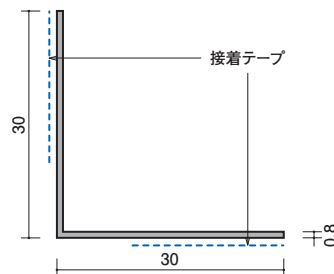

38-11
アルミアングル1.5×25×25
3000mm/アルマイトシルバー

38-16 アルミアングル2×25×25
3000mm/アルマイトシルバー

30

38-05
アルミアングル0.8×30×30
3000mm/アルマイトシルバー

38-051
アルミアングル0.8×30×30
テープ付出隅用
3000mm/アルマイトシルバー

38-052
アルミアングル0.8×30×30
テープ付入隅用
3000mm/アルマイトシルバー