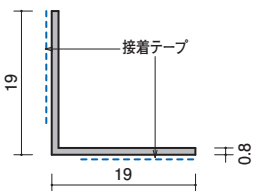

●両面テープ付アングル 出隅用

38-021

アルミアングル0.8×15×15
テープ付出隅用
3000mm/アルマイトシルバー

38-031

アルミアングル0.8×19×19
テープ付出隅用
3000mm/アルマイトシルバー

38-041

アルミアングル0.8×25×25
テープ付出隅用
3000mm/アルマイトシルバー

38-051

アルミアングル0.8×30×30
テープ付出隅用
3000mm/アルマイトシルバー

●両面テープ付アングル 入隅用

38-022

アルミアングル0.8×15×15
テープ付入隅用
3000mm/アルマイトシルバー

38-032

アルミアングル0.8×19×19
テープ付入隅用
3000mm/アルマイトシルバー

38-042

アルミアングル0.8×25×25
テープ付入隅用
3000mm/アルマイトシルバー