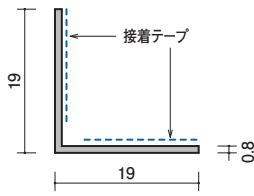

●両面テープ付アングル 出隅用

38-021

アルミアングル0.8×15×15
テープ付出隅用
3000mm/アルマイトシルバー

38-031

アルミアングル0.8×19×19
テープ付出隅用
3000mm/アルマイトシルバー

38-041

アルミアングル0.8×25×25
テープ付出隅用
3000mm/アルマイトシルバー

38-051