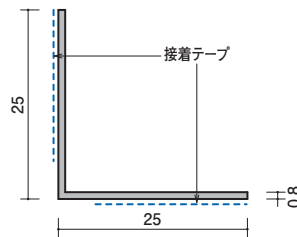

19

38-03
アルミアングル0.8×19×19
3000mm/アルマイトシルバー

38-031
アルミアングル0.8×19×19
テープ付 出隅用
3000mm/アルマイトシルバー

38-032
アルミアングル0.8×19×19
テープ付 入隅用
3000mm/アルマイトシルバー

20

38-10
アルミアングル1.5×20×20
3000mm/アルマイトシルバー

38-15 アルミアングル2×20×20
3000mm/アルマイトシルバー

カラーアングル ⇒374P
取寄品一覧 ⇒386P
R加工 ⇒394P
塗装案内・1本から承ります
(全面塗装ではありません) ⇒398P

●アングル

*注文時には厚みの指定をお願いします。

25

38-04
アルミアングル0.8×25×25
3000mm/アルマイトシルバー

38-041
アルミアングル0.8×25×25
テープ付出隅用
3000mm/アルマイトシルバー

38-042
アルミアングル0.8×25×25
テープ付入隅用
3000mm/アルマイトシルバー

38-11
アルミアングル1.5×25×25
3000mm/アルマイトシルバー

38-16 アルミアングル2×25×25
3000mm/アルマイトシルバー

30

38-05
アルミアングル0.8×30×30
3000mm/アルマイトシルバー

38-051
アルミアングル0.8×30×30
テープ付出隅用
3000mm/アルマイトシルバー

38-052
アルミアングル0.8×30×30
テープ付入隅用
3000mm/アルマイトシルバー