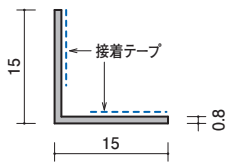

●両面テープ付アングル 出隅用

38-021

アルミアングル0.8×15×15
テープ付出隅用
3000mm/アルマイトシルバー

38-031

アルミアングル0.8×19×19
テープ付出隅用
3000mm/アルマイトシルバー

38-041

アルミアングル0.8×25×25
テープ付出隅用
3000mm/アルマイトシルバー

38-051