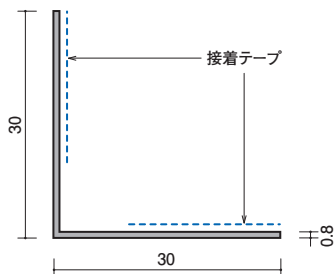

38-11
アルミアングル1.5×25×25
3000mm/アルマイトシルバー

38-16 アルミアングル2×25×25
3000mm/アルマイトシルバー

30

38-05
アルミアングル0.8×30×30
3000mm/アルマイトシルバー

38-051
アルミアングル0.8×30×30
テープ付出隅用
3000mm/アルマイトシルバー

38-052
アルミアングル0.8×30×30
テープ付入隅用
3000mm/アルマイトシルバー