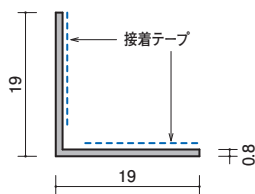

38-08
アルミアングル1.2×12×12
3000mm/アルマイトシルバー

15

38-02
アルミアングル0.8×15×15
3000mm/アルマイトシルバー

38-021
アルミアングル0.8×15×15
テープ付 出隅用
3000mm/アルマイトシルバー

38-022
アルミアングル0.8×15×15
テープ付 入隅用
3000mm/アルマイトシルバー

38-09

アルミアングル1.2×15×15
3000mm/アルマイトシルバー

19

38-03
アルミアングル0.8×19×19
3000mm/アルマイトシルバー

38-031
アルミアングル0.8×19×19
テープ付 出隅用
3000mm/アルマイトシルバー

38-032
アルミアングル0.8×19×19
テープ付 入隅用
3000mm/アルマイトシルバー

20

38-10
アルミアングル1.5×20×20
3000mm/アルマイトシルバー

38-15 アルミアングル2×20×20
3000mm/アルマイトシルバー