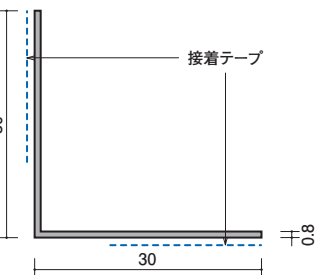

●両面テープ付アングル 出隅用

38-021

アルミアングル0.8×15×15
テープ付出隅用
3000mm/アルマイトシルバー

38-031

アルミアングル0.8×19×19
テープ付出隅用
3000mm/アルマイトシルバー

38-041

アルミアングル0.8×25×25
テープ付出隅用
3000mm/アルマイトシルバー

38-051

アルミアングル0.8×30×30
テープ付出隅用
3000mm/アルマイトシルバー

●両面テープ付アングル 入隅用

38-022

アルミアングル0.8×15×15
テープ付入隅用
3000mm/アルマイトシルバー

38-032

アルミアングル0.8×19×19
テープ付入隅用
3000mm/アルマイトシルバー

38-042

アルミアングル0.8×25×25
テープ付入隅用
3000mm/アルマイトシルバー