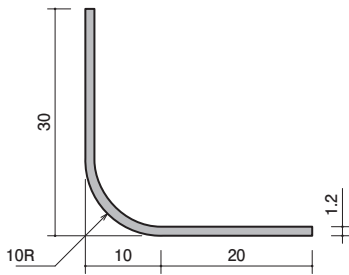

点検口

ビス
接着剤

養生作業具
断熱工事材

左官

●R付アングル

38-61 アルミアングル2.5R15×15
 3000mm/アルマイトシルバー

38-62 アルミアングル4R20×20
 3000mm/アルマイトシルバー

39-58 アルミアングル10R30×30
 3000mm/アルマイトシルバー