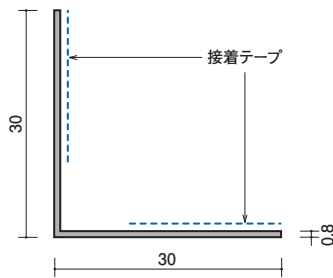

●両面テープ付アングル 出隅用

38-021

アルミアングル0.8×15×15
テープ付出隅用
3000mm/アルマイトシルバー

38-031

アルミアングル0.8×19×19
テープ付出隅用
3000mm/アルマイトシルバー

38-041

アルミアングル0.8×25×25
テープ付出隅用
3000mm/アルマイトシルバー

38-051

アルミアングル0.8×30×30
テープ付出隅用
3000mm/アルマイトシルバー

●両面テープ付アングル 入隅用

38-022

アルミアングル0.8×15×15
テープ付入隅用
3000mm/アルマイトシルバー

38-032

アルミアングル0.8×19×19
テープ付入隅用
3000mm/アルマイトシルバー

38-042

アルミアングル0.8×25×25
テープ付入隅用
3000mm/アルマイトシルバー