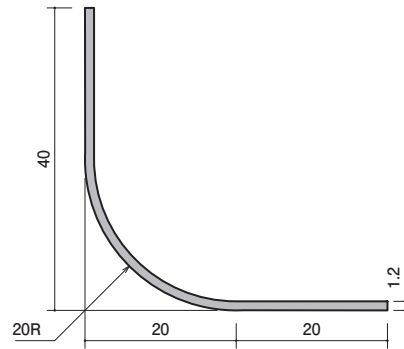

点検口

ビス
接着剤

養生作業具
断熱工事材

左官

●R付アングル

38-61 アルミアングル2.5R15×15
 3000mm/アルマイトシルバー

38-62 アルミアングル4R20×20
 3000mm/アルマイトシルバー

39-58 アルミアングル10R30×30
 3000mm/アルマイトシルバー