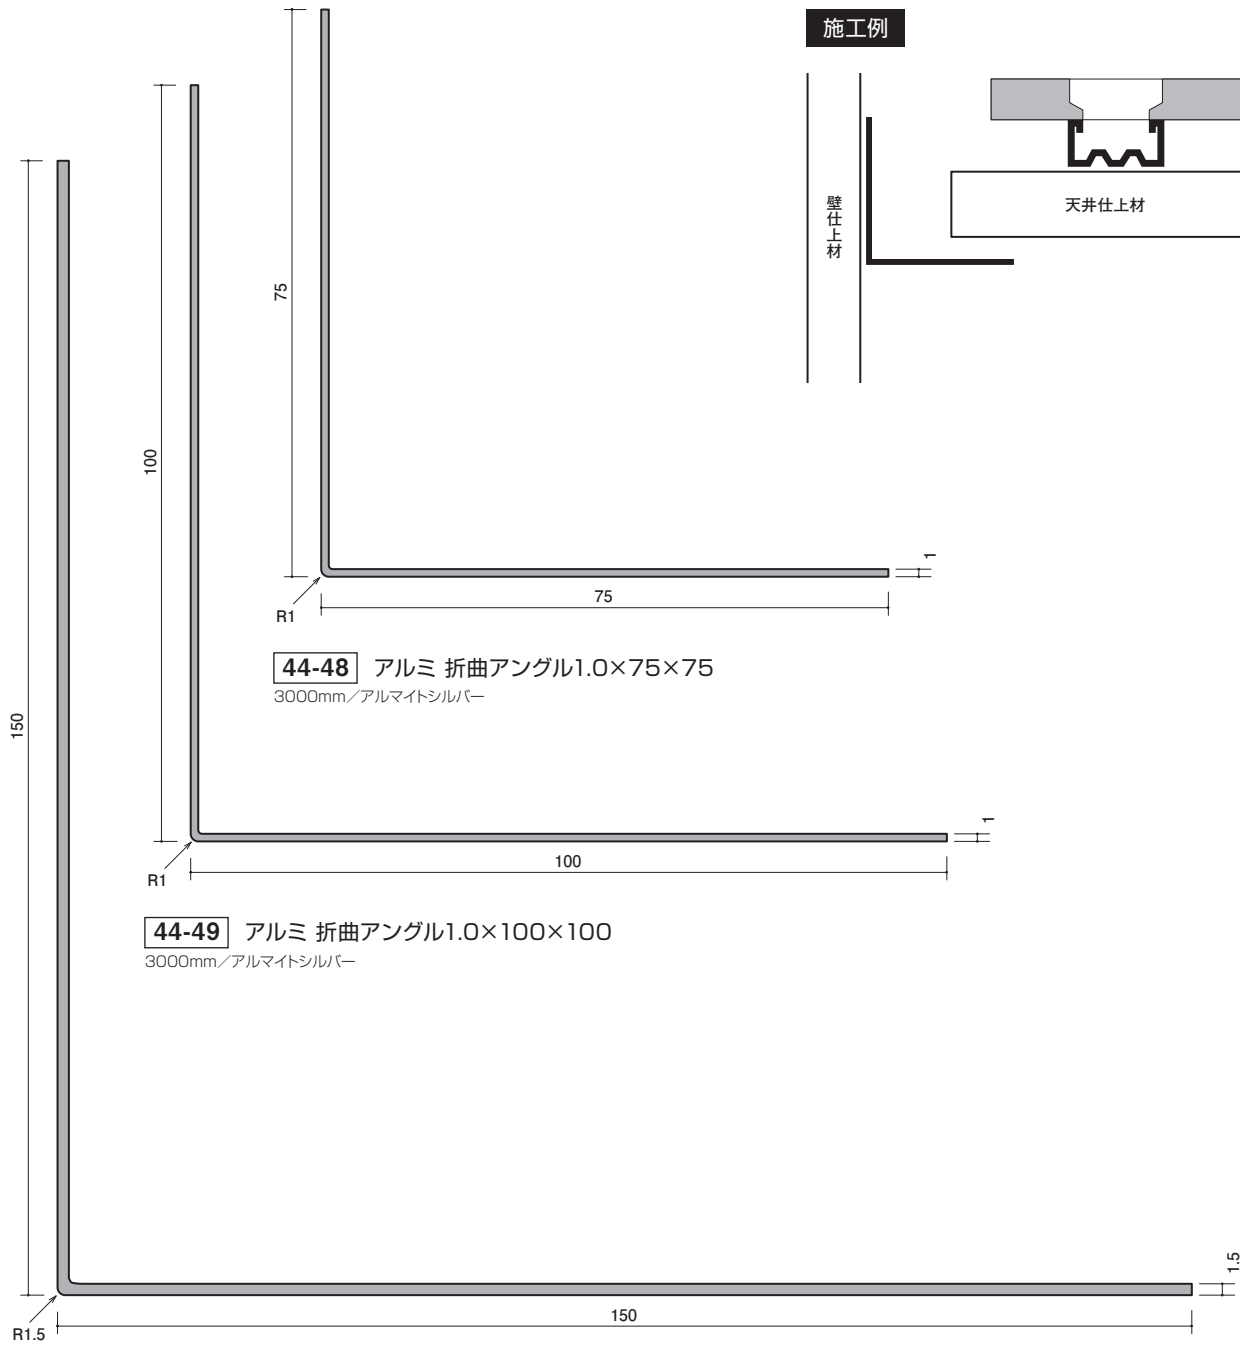

●折曲アングル(※外面のみ養生)

44-48 アルミ 折曲アングル1.0×75×75
3000mm/アルマイトシルバー

44-49 アルミ 折曲アングル1.0×100×100
3000mm/アルマイトシルバー

44-50 アルミ 折曲アングル1.5×150×150
3000mm/アルマイトシルバー

ペクロス下地

(廻り縁
(塩ビ))

(廻り縁
(アルミ))

ジョイナー
(塩ビ)

ジョイナー
(アルミ)

ジョイナー
(金属折曲)

ジョイナー
(断熱材用)

アングル等
(塩ビ)

アングル等
(アルミ)

加工案内
塗装案内

床用
階段用

巾木
コーナー角

浴室天井

スバンドレル

点検口

ビス
接着剤

養生作業具
断熱工事材

左官

取寄品一覧 ⇒386P
R加工 ⇒394P
塗装案内・1本から承ります
(全面塗装ではありません) ⇒398P