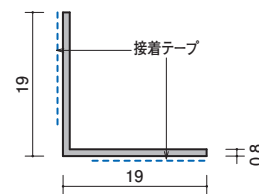

38-08
アルミアングル1.2×12×12
3000mm/アルマイトシルバー

15

38-02
アルミアングル0.8×15×15
3000mm/アルマイトシルバー

38-021
アルミアングル0.8×15×15
テープ付 出隅用
3000mm/アルマイトシルバー

38-022
アルミアングル0.8×15×15
テープ付 入隅用
3000mm/アルマイトシルバー

38-09

アルミアングル1.2×15×15
3000mm/アルマイトシルバー

19

38-03
アルミアングル0.8×19×19
3000mm/アルマイトシルバー

38-031
アルミアングル0.8×19×19
テープ付 出隅用
3000mm/アルマイトシルバー

38-032
アルミアングル0.8×19×19
テープ付 入隅用
3000mm/アルマイトシルバー

20

38-10
アルミアングル1.5×20×20
3000mm/アルマイトシルバー

38-15 アルミアングル2×20×20
3000mm/アルマイトシルバー