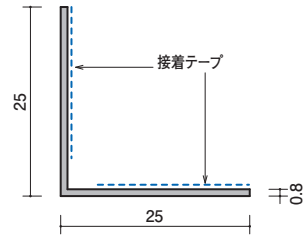

●両面テープ付アングル 出隅用

38-021

アルミアングル0.8×15×15
テープ付出隅用
3000mm/アルマイトシルバー

38-031

アルミアングル0.8×19×19
テープ付出隅用
3000mm/アルマイトシルバー

38-041

アルミアングル0.8×25×25
テープ付出隅用
3000mm/アルマイトシルバー

38-051

アルミアングル0.8×30×30
テープ付出隅用
3000mm/アルマイトシルバー

●両面テープ付アングル 入隅用

38-022

アルミアングル0.8×15×15
テープ付入隅用
3000mm/アルマイトシルバー

38-032

アルミアングル0.8×19×19
テープ付入隅用
3000mm/アルマイトシルバー

38-042

アルミアングル0.8×25×25
テープ付入隅用
3000mm/アルマイトシルバー