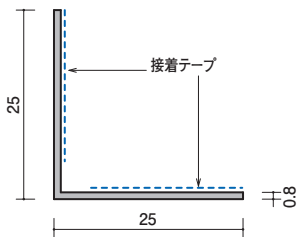

カラーアングル ⇒374P
取寄品一覧 ⇒386P
R加工 ⇒394P
塗装案内・1本から承ります
(全面塗装ではありません) ⇒398P

●アングル

*注文時には厚みの指定をお願いします。

25

38-04
アルミアングル0.8×25×25
3000mm/アルマイトシルバー

38-041
アルミアングル0.8×25×25
テープ付出隅用
3000mm/アルマイトシルバー

38-042
アルミアングル0.8×25×25
テープ付入隅用
3000mm/アルマイトシルバー

38-11
アルミアングル1.5×25×25
3000mm/アルマイトシルバー

38-16 アルミアングル2×25×25
3000mm/アルマイトシルバー

30

38-05
アルミアングル0.8×30×30
3000mm/アルマイトシルバー

38-051
アルミアングル0.8×30×30
テープ付出隅用
3000mm/アルマイトシルバー

38-052
アルミアングル0.8×30×30
テープ付入隅用
3000mm/アルマイトシルバー