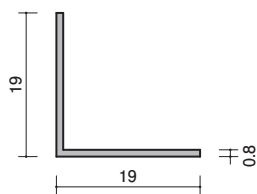

38-03
アルミアングル0.8×19×19
3000mm/アルマイトシルバー