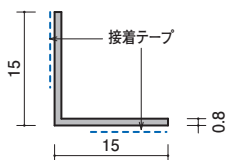

●両面テープ付アングル 出隅用

38-021

アルミアングル0.8×15×15
テープ付出隅用
3000mm/アルマイトシルバー

38-031

アルミアングル0.8×19×19
テープ付出隅用
3000mm/アルマイトシルバー

38-041

アルミアングル0.8×25×25
テープ付出隅用
3000mm/アルマイトシルバー

38-051

アルミアングル0.8×30×30
テープ付出隅用
3000mm/アルマイトシルバー

●両面テープ付アングル 入隅用

38-022

アルミアングル0.8×15×15
テープ付入隅用
3000mm/アルマイトシルバー

38-032

アルミアングル0.8×19×19
テープ付入隅用
3000mm/アルマイトシルバー

38-042

アルミアングル0.8×25×25
テープ付入隅用
3000mm/アルマイトシルバー