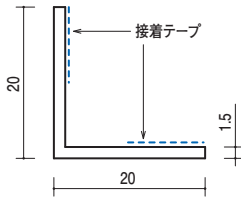

15

15-50 塩ビアングル15
1820mm/ホワイト/200本入

15-501 塩ビアングル15
テープ付入隅用
1820mm/ホワイト/200本入

15-502 塩ビアングル15
テープ付入隅用
1820mm/ホワイト/200本入

20

15-54 塩ビアングル20
1820mm/ホワイト/100本入
2730mm/ホワイト/50本入

15-541 塩ビアングル20
テープ付入隅用
1820mm/ホワイト/100本入
2730mm/ホワイト/50本入