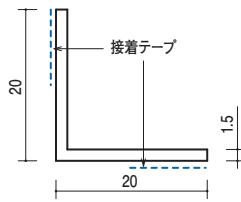

ビス
接着剤

養生作業具
断熱工事材

左官

塩ビ アングル 両面テープ付

サトウ巧材 www.sato-kozai.com 接着テープは仮止め用です。

●両面テープ付アングル 入隅用

15-502 塩ビアングル15テープ付入隅用
1820mm/ホワイト/200本入

15-542 塩ビアングル20テープ付入隅用
1820mm/ホワイト/100本入
2730mm/ホワイト/50本入