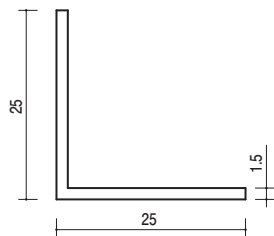

ソフトアングル ⇒361P
R 加工 ⇒394P

●アングル

22

15-55 塩ビアングル22

1820mm/ホワイト/100本入

25

15-59 塩ビアングル25

1820mm/ホワイト/100本入
2730mm/ホワイト/50本入