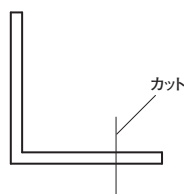

ソフトアングル ⇒361P
R 加工 ⇒394P