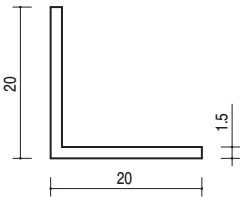

15

15-50 塩ビアングル15
1820mm/ホワイト/200本入

15-501 塩ビアングル15
テープ付入隅用
1820mm/ホワイト/200本入

15-502 塩ビアングル15
テープ付入隅用
1820mm/ホワイト/200本入

20

15-54 塩ビアングル20
1820mm/ホワイト/100本入
2730mm/ホワイト/50本入

15-541 塩ビアングル20
テープ付入隅用
1820mm/ホワイト/100本入
2730mm/ホワイト/50本入