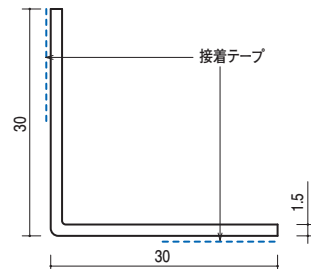

15-562 塩ビアングル30
テープ付入隅用
1820mm/ホワイト/100本入
2730mm/ホワイト/50本入

ペクロス下地

(廻り縁
塩ビ)

(廻り縁
アルミ)

ジョイナー
(塩ビ)

ジョイナー
(アルミ)

ジョイナー
(金属折曲)

ジョイナー
(断熱材用)

アングル等
(塩ビ)

アングル等
(アルミ)

加工案内
塗装案内

床用
階段用

巾木
クイール角

浴室天井

スバンドレル

点検口

ビス
接着剤

養生作業具
断熱工事材

左官