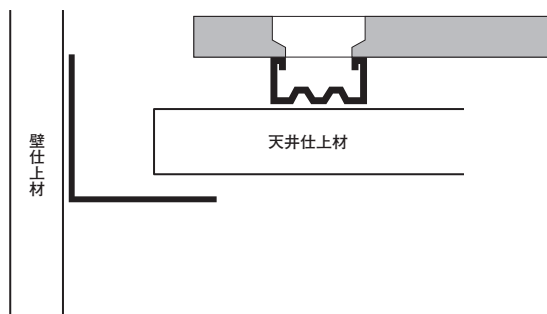

施工例

カット加工承ります。
納期、価格はお問い合わせ下さい。

クロス下地
ペンキ下地

(廻り縁
塩ビ)

(廻り縁
アルミ)

ジョイナー
(塩ビ)

ジョイナー
(アルミ)

ジョイナー
(金属折曲)

ジョイナー
(断熱材用)

アングル等
(塩ビ)

アングル等
(アルミ)

加工案内
塗装案内

床用
階段用

巾木
クーパー角

浴室天井

スバンドレル

点検口

ビス
接着剤

養生作業具
断熱工材

左官