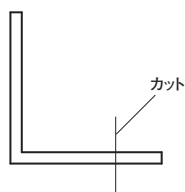

15-591 塩ビアングル25
テープ付出隅用

1820mm/ホワイト/100本入
2730mm/ホワイト/50本入

15-592 塩ビアングル25
テープ付入隅用

1820mm/ホワイト/100本入
2730mm/ホワイト/50本入

15-59C 塩ビアングル25 カラー

2730mm/6色

ブラック アイボリー ベージュ グレー ブラウン 木目調

カット加工承ります。
納期、価格はお問い合わせ下さい。