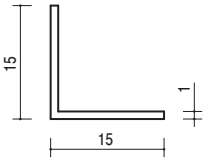

15

15-50 塩ビアングル15
1820mm/ホワイト/200本入

15-501 塩ビアングル15
テープ付入隅用
1820mm/ホワイト/200本入

15-502 塩ビアングル15
テープ付入隅用
1820mm/ホワイト/200本入

20

15-54 塩ビアングル20
1820mm/ホワイト/100本入
2730mm/ホワイト/50本入

15-541 塩ビアングル20
テープ付入隅用
1820mm/ホワイト/100本入
2730mm/ホワイト/50本入