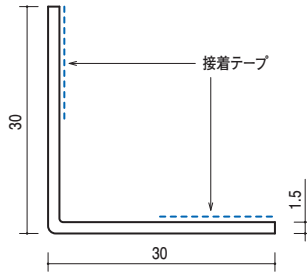

ソフトアングル ⇒361P
R 加工 ⇒394P

塩ビ アングル

●アングル

30

15-56 塩ビアングル30

1820mm/ホワイト/100本入
2730mm/ホワイト/50本入

15-561 塩ビアングル30
テープ付出隅用

1820mm/ホワイト/100本入
2730mm/ホワイト/50本入