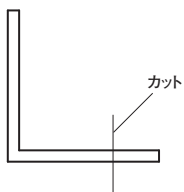

1820mm/ホワイト/15本入
2730mm/ホワイト/10本入

15-58B 塩ビアングル75 ブラック

2730mm/ブラック

施工例

カット加工承ります。
納期、価格はお問い合わせ下さい。

クロス下地
ペンキ下地
廻り縁
(塩ビ)
廻り縁
(アルミ)
ジョイナー
(塩ビ)
ジョイナー
(アルミ)
ジョイナー
(金属折曲)
ジョイナー
(断熱材用)
アングル等
(塩ビ)
アングル等
(アルミ)
加工案内
塗装案内
床用
階段用
巾木
コーナー角
浴室天井
スバンドレール
点検口
ビス
接着剤
養生作業具
断熱工事材
左官