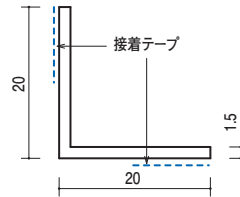

15

15-50 塩ビアングル15
1820mm/ホワイト/200本入

15-501 塩ビアングル15
テープ付入隅用
1820mm/ホワイト/200本入

15-502 塩ビアングル15
テープ付入隅用
1820mm/ホワイト/200本入

20

15-54 塩ビアングル20
1820mm/ホワイト/100本入
2730mm/ホワイト/50本入

15-541 塩ビアングル20
テープ付入隅用
1820mm/ホワイト/100本入
2730mm/ホワイト/50本入