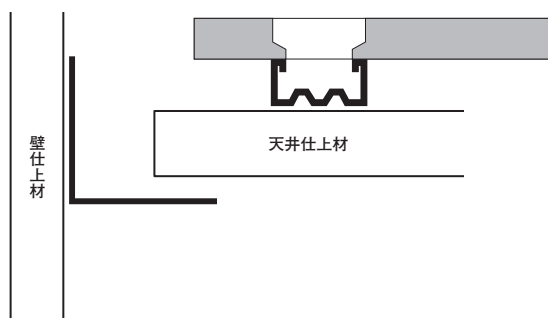

● アンゲル

100

17-14 塩ビアンゲル100

1820mm/ホワイト/5本入
2730mm/ホワイト/5本入

施工例

カット加工承ります。
納期、価格はお問い合わせ下さい。

ペクロス下地

(廻り縁
(塩ビ))