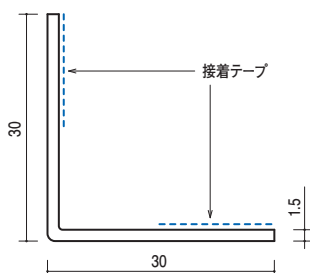

塩ビ アングル 両面テープ付

サトウ巧材 www.sato-kozai.com 接着テープは仮止め用です。

●両面テープ付アングル 出隅用

15-501 塩ビアングル15テープ付出隅用
1820mm/ホワイト/200本入

15-541 塩ビアングル20テープ付出隅用
1820mm/ホワイト/100本入
2730mm/ホワイト/50本入

15-591 塩ビアングル25
テープ付出隅用
1820mm/ホワイト/100本入
2730mm/ホワイト/50本入