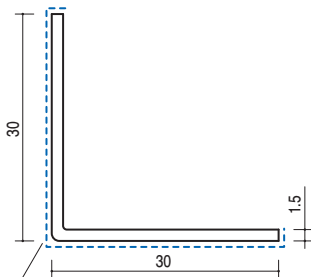

塗装用プライマー

15-564 塩ビペンキアングル30出隅用

2730mm/ホワイト