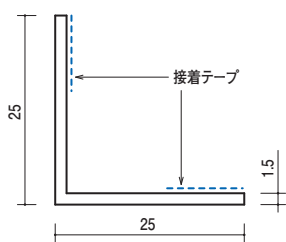

塩ビ アングル 両面テープ付

サトウ巧材 www.sato-kozai.com 接着テープは仮止め用です。

●両面テープ付アングル 出隅用

15-501 塩ビアングル15テープ付出隅用
1820mm/ホワイト/200本入

15-541 塩ビアングル20テープ付出隅用
1820mm/ホワイト/100本入
2730mm/ホワイト/50本入

15-591 塩ビアングル25
テープ付出隅用
1820mm/ホワイト/100本入
2730mm/ホワイト/50本入