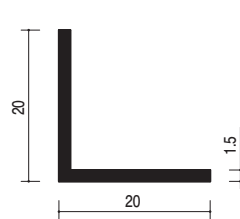

15-54C 塩ビアングル20 カラー
2730mm/6色

ブラック アイボリー ベージュ グレー ブラウン 木目調