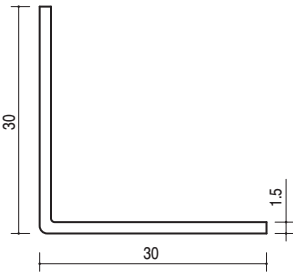

塩ビ アングル

●アングル

30

15-56 塩ビアングル30

1820mm/ホワイト/100本入
2730mm/ホワイト/50本入