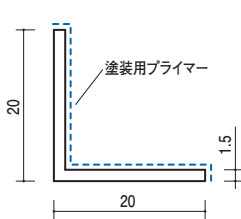

15-545 塩ビペンキアングル20
入隅用
2730mm/ホワイト