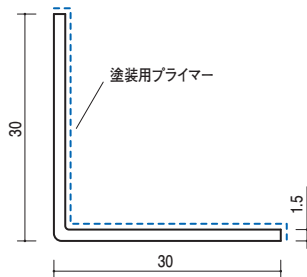

15-562 塩ビアングル30
テープ付入隅用

1820mm/ホワイト/100本入
2730mm/ホワイト/50本入

塗装用プライマー

15-564 塩ビペンキアングル30出隅用

2730mm/ホワイト

15-565 塩ビペンキアングル30入隅用

2730mm/ホワイト

15-56C 塩ビアングル30 カラー