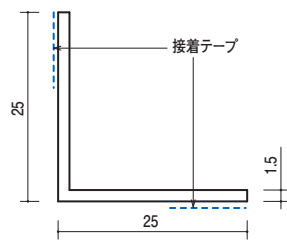

ビス
接着剤

養生作業具
断熱工事材

左官

塩ビ アングル 両面テープ付

サトウ巧材 www.sato-kozai.com 接着テープは仮止め用です。

●両面テープ付アングル 入隅用

15-502 塩ビアングル15テープ付入隅用
1820mm/ホワイト/200本入

15-542 塩ビアングル20テープ付入隅用
1820mm/ホワイト/100本入
2730mm/ホワイト/50本入