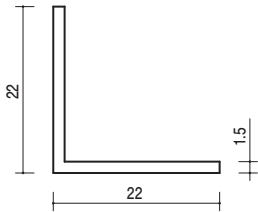

●アングル

22

15-55 塩ビアングル22

1820mm/ホワイト/100本入

25