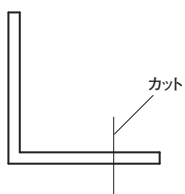

カット加工承ります。
納期、価格はお問い合わせ下さい。