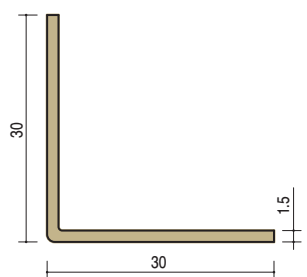

15-562 塩ビアングル30
テープ付入隅用

1820mm/ホワイト/100本入
2730mm/ホワイト/50本入

塗装用プライマー

15-564 塩ビペンキアングル30出隅用

2730mm/ホワイト

15-565 塩ビペンキアングル30入隅用

2730mm/ホワイト

15-56C 塩ビアングル30 カラー