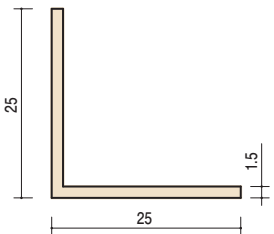

15-59C 塩ビアングル25 カラー

2730mm/6色

ブラック アイボリー ベージュ グレー ブラウン 木目調

カット加工承ります。
納期、価格はお問い合わせ下さい。