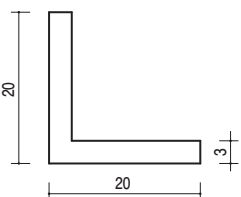

15-542 塩ビアングル20
テープ付入隅用
1820mm/ホワイト/100本入
2730mm/ホワイト/50本入

15-544 塩ビペンキアングル20
出隅用
2730mm/ホワイト

15-545 塩ビペンキアングル20
入隅用
2730mm/ホワイト

15-54C 塩ビアングル20 カラー
2730mm/6色

ブラック アイボリー ベージュ グレー ブラウン 木目調

17-16 塩ビアングル20 (t=3.0)
2730mm/ホワイト/40本入