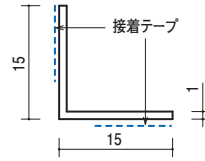

15-502 塩ビアングル15
テープ付入隅用
1820mm/ホワイト/200本入

20