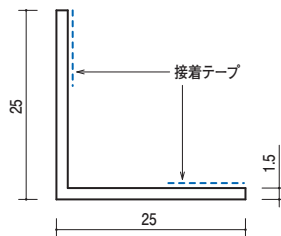

ソフトアングル ⇒361P
R 加工 ⇒394P

●アングル

22

15-55 塩ビアングル22

1820mm/ホワイト/100本入

25

15-59 塩ビアングル25

1820mm/ホワイト/100本入
2730mm/ホワイト/50本入