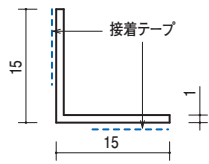

ビス
接着剤

養生作業具
断熱工事材

左官

塩ビ アングル 両面テープ付

サトウ巧材 www.sato-kozai.com 接着テープは仮止め用です。

●両面テープ付アングル 入隅用

15-502 塩ビアングル15テープ付入隅用
1820mm/ホワイト/200本入

15-542 塩ビアングル20テープ付入隅用
1820mm/ホワイト/100本入
2730mm/ホワイト/50本入