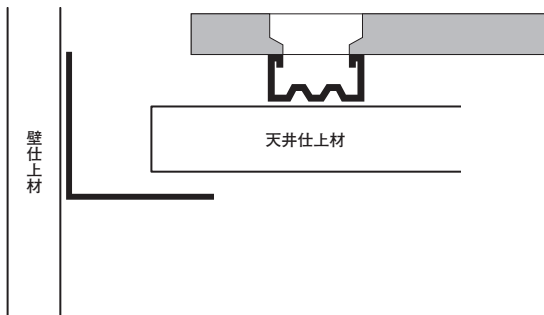

施工例

カット加工承ります。
納期、価格はお問い合わせ下さい。

クロス下地
ペンキ下地
廻り縁
(塩ビ)
廻り縁
(アルミ)
ジョイナー
(塩ビ)
ジョイナー
(アルミ)
ジョイナー
(金属折曲)
ジョイナー
(断熱材用)
アングル等
(塩ビ)
アングル等
(アルミ)
加工案内
塗装案内
床用
階段用
巾木
コーナー角
浴室天井
スバンドレール
点検口
ビス
接着剤
養生作業具
断熱工事材
左官