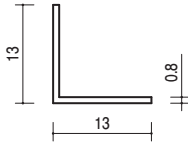

15-52 塩ビアングル13
1820mm/ホワイト/300本入

15