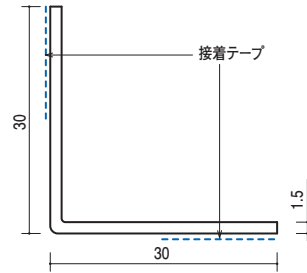

ソフトアングル ⇒361P
R 加工 ⇒394P

塩ビ アングル

●アングル

30

15-56 塩ビアングル30

1820mm/ホワイト/100本入
2730mm/ホワイト/50本入

15-561 塩ビアングル30
テープ付出隅用

1820mm/ホワイト/100本入
2730mm/ホワイト/50本入