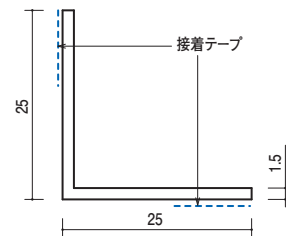

15-592 塩ビアングル25
テープ付入隅用

1820mm/ホワイト/100本入
2730mm/ホワイト/50本入