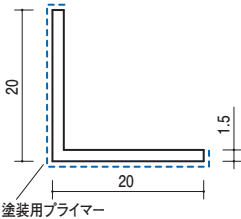

15-544 塩ビペンキアングル20
出隅用
2730mm/ホワイト