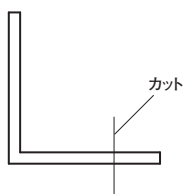

● アンゲル

100

17-14 塩ビアンゲル100

1820mm/ホワイト/5本入
2730mm/ホワイト/5本入

施工例

カット加工承ります。
納期、価格はお問い合わせ下さい。

ペクロス下地

(廻り縁
(塩ビ))