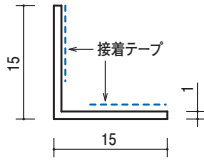

15-501 塩ビアングル15
テープ付入隅用
1820mm/ホワイト/200本入