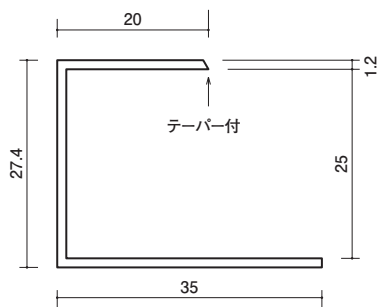

断熱材用ジョイナー 塩ビ コ型

●塩ビグラスウールジョイナー

17-40 グラスウールコーナー25
2730mm/クリーム・ホワイト・グレー・ブラック/50本入

17-53
グラスウールコーナーカバー25
2730mm/クリーム・ホワイト/50本入
*ベースは別売です。ご注意ください。

17-54
グラスウールコーナーベース25
2730mm/ホワイト/50本入

14-85 デラックスジョイナー コ型26
1820mm/ホワイト/100本入