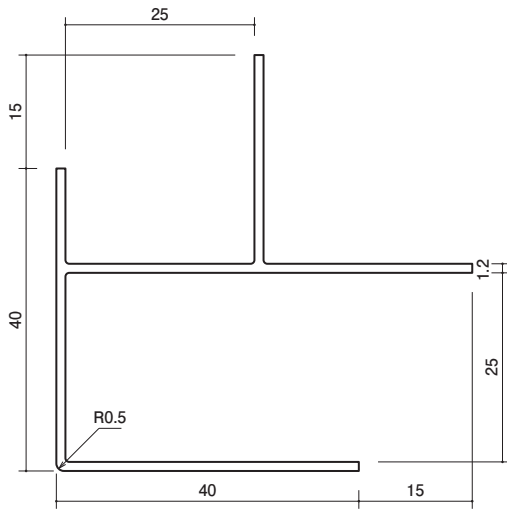

●塩ビグラスウールジョイナー

17-58 グラスウール出隅25

2730mm/クリーム・ホワイト・グレー・ブラック/20本入