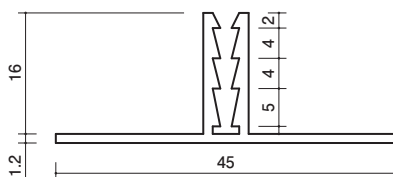

17-50
グラスウールジョイナーベース
(25mm・50mm兼用)
2730mm/ホワイト/50本入