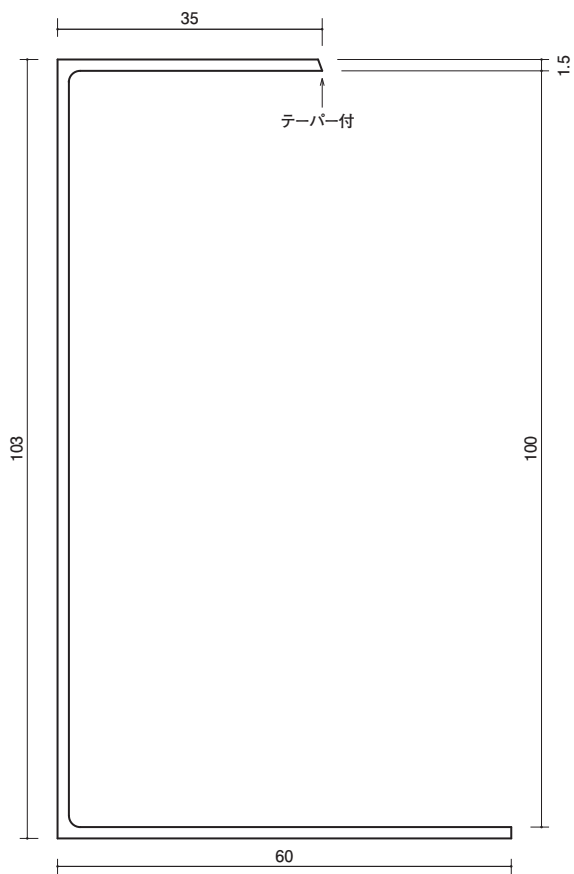

17-41 グラスウールコーナー50
2730mm/クリーム・ホワイト・グレー・ブラック/25本入

17-55
グラスウールコーナーカバー50
2730mm/クリーム・ホワイト/50本入
*ベースは別売です。ご注意ください。

17-56
グラスウールコーナーベース50
2730mm/ホワイト/50本入

■クリーム ■ホワイト ■グレー ■ブラック

●塩ビグラスウールジョイナー

17-43 グラスウールコーナー100

2730mm/クリーム・ホワイト・グレー・ブラック/10本入

■クリーム

■ホワイト

■グレー

■ブラック

ペクロス下地

(廻り縁)
(塩ビ)

(廻り縁)
(アルミ)