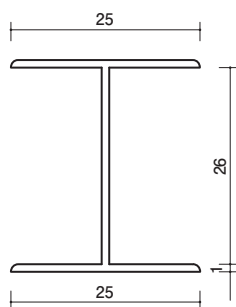

●塩ビグラスウールジョイナー

14-42 デラックスジョイナー E型26
1820mm/ホワイト/80本入

17-45
グラスウールジョイナー25
2730mm/クリーム・ホワイト・グレー・ブラック/50本入

*ベースは別売です。ご注意ください。

17-50
グラスウールジョイナーベース
(25mm・50mm兼用)
2730mm/ホワイト/50本入

17-46
グラスウールジョイナー50
2730mm/クリーム・ホワイト・グレー・ブラック/50本入