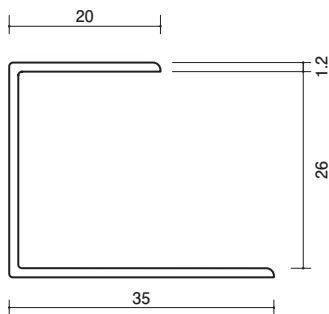

断熱材用ジョイナー 塩ビ コ型

●塩ビグラスウールジョイナー

17-40 グラスウールコーナー25
2730mm/クリーム・ホワイト・グレー・ブラック/50本入

17-53
グラスウールコーナーカバー25
2730mm/クリーム・ホワイト/50本入
*ベースは別売です。ご注意ください。

17-54
グラスウールコーナーベース25
2730mm/ホワイト/50本入

14-85 デラックスジョイナー コ型26
1820mm/ホワイト/100本入

17-41 グラスウールコーナー50
2730mm/クリーム・ホワイト・グレー・ブラック/25本入

17-55
グラスウールコーナーカバー50
2730mm/クリーム・ホワイト/50本入
*ベースは別売です。ご注意ください。

17-56
グラスウールコーナーベース50
2730mm/ホワイト/50本入

■クリーム ■ホワイト ■グレー ■ブラック

●塩ビグラスウールジョイナー

17-43 グラスウールコーナー100