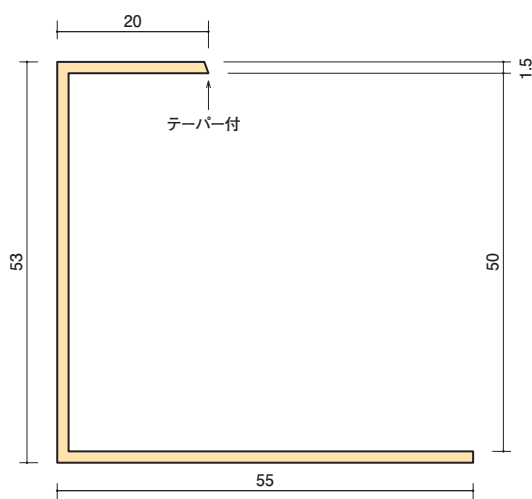

断熱材用ジョイナー 塩ビ コ型

●塩ビグラスウールジョイナー

17-40 グラスウールコーナー25
2730mm/クリーム・ホワイト・グレー・ブラック/50本入

17-53
グラスウールコーナーカバー25
2730mm/クリーム・ホワイト/50本入
*ベースは別売です。ご注意ください。

17-54
グラスウールコーナーベース25
2730mm/ホワイト/50本入

14-85 デラックスジョイナー コ型26
1820mm/ホワイト/100本入

17-41 グラスウールコーナー50
2730mm/クリーム・ホワイト・グレー・ブラック/25本入

17-55
グラスウールコーナーカバー50
2730mm/クリーム・ホワイト/50本入
*ベースは別売です。ご注意ください。

17-56
グラスウールコーナーベース50
2730mm/ホワイト/50本入

■クリーム ■ホワイト ■グレー ■ブラック

●塩ビグラスウールジョイナー

17-43 グラスウールコーナー100

2730mm/クリーム・ホワイト・グレー・ブラック/10本入

■クリーム

■ホワイト

■グレー

■ブラック

ペクロス下地

(廻り縁)
(塩ビ)

(廻り縁)
(アルミ)