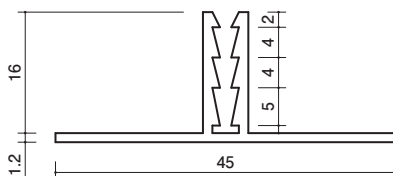

●塩ビグラスウールジョイナー

14-42 デラックスジョイナー E型26
1820mm/ホワイト/80本入

17-45
グラスウールジョイナー25
2730mm/クリーム・ホワイト・グレー・ブラック/50本入

*ベースは別売です。ご注意ください。

17-50
グラスウールジョイナーベース
(25mm・50mm兼用)
2730mm/ホワイト/50本入

17-46
グラスウールジョイナー50
2730mm/クリーム・ホワイト・グレー・ブラック/50本入