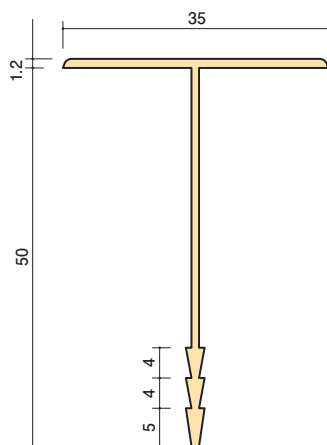

●塩ビグラスウールジョイナー

14-42 デラックスジョイナー E型26
1820mm/ホワイト/80本入

17-45
グラスウールジョイナー25
2730mm/クリーム・ホワイト・グレー・ブラック/50本入

*ベースは別売です。ご注意ください。

17-50
グラスウールジョイナーベース
(25mm・50mm兼用)
2730mm/ホワイト/50本入

17-46
グラスウールジョイナー50
2730mm/クリーム・ホワイト・グレー・ブラック/50本入