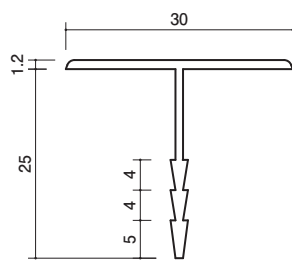

●塩ビグラスウールジョイナー

14-42 デラックスジョイナー E型26
1820mm/ホワイト/80本入

17-45
グラスウールジョイナー25
2730mm/クリーム・ホワイト・グレー・ブラック/50本入

*ベースは別売です。ご注意ください。

17-50
グラスウールジョイナーベース
(25mm・50mm兼用)
2730mm/ホワイト/50本入

17-46
グラスウールジョイナー50
2730mm/クリーム・ホワイト・グレー・ブラック/50本入