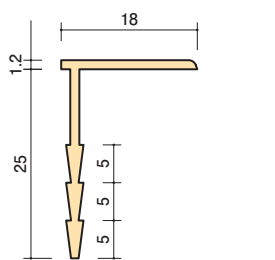

断熱材用ジョイナー 塩ビ コ型

●塩ビグラスウールジョイナー

17-40 グラスウールコーナー25
2730mm/クリーム・ホワイト・グレー・ブラック/50本入

17-53
グラスウールコーナーカバー25
2730mm/クリーム・ホワイト/50本入
*ベースは別売です。ご注意ください。

17-54
グラスウールコーナーベース25
2730mm/ホワイト/50本入

14-85 デラックスジョイナー コ型26
1820mm/ホワイト/100本入

17-41 グラスウールコーナー50
2730mm/クリーム・ホワイト・グレー・ブラック/25本入

17-55
グラスウールコーナーカバー50
2730mm/クリーム・ホワイト/50本入
*ベースは別売です。ご注意ください。

17-56
グラスウールコーナーベース50
2730mm/ホワイト/50本入

■クリーム ■ホワイト ■グレー ■ブラック

●塩ビグラスウールジョイナー

17-43 グラスウールコーナー100

2730mm/クリーム・ホワイト・グレー・ブラック/10本入

■クリーム

■ホワイト

■グレー

■ブラック

ペクロス下地

(廻り縁)
(塩ビ)

(廻り縁)
(アルミ)