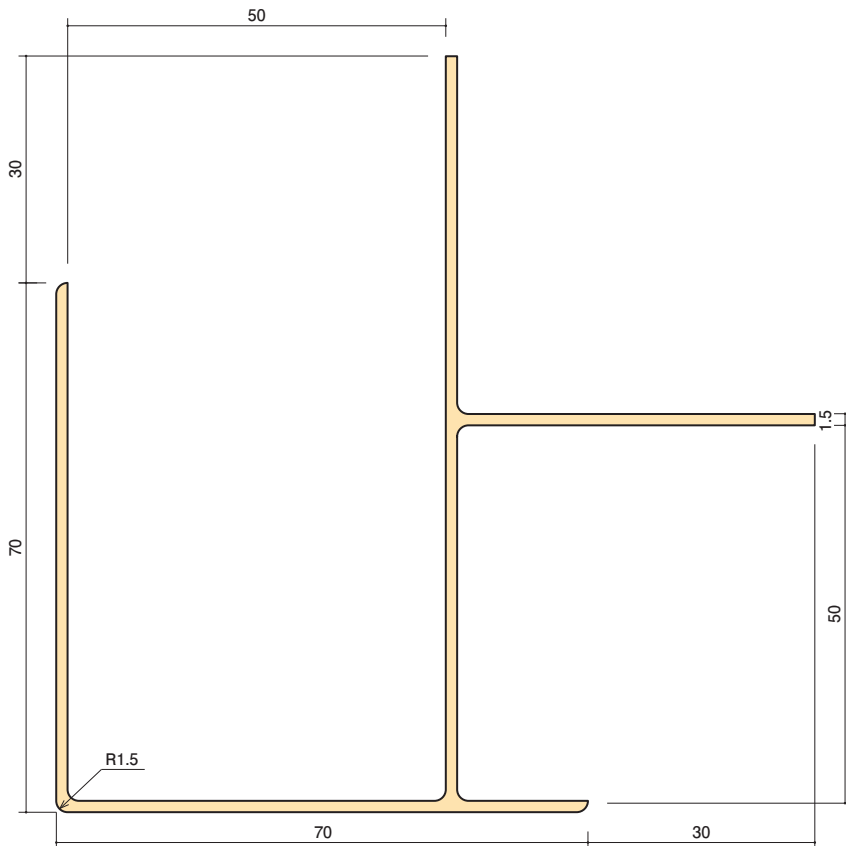

*ベースは別売です。ご注意ください。

17-50
グラスウールジョイナーベース
(25mm・50mm兼用)
2730mm/ホワイト/50本入

●塩ビグラスウールジョイナー

17-58 グラスウール出隅25

2730mm/クリーム・ホワイト・グレー・ブラック/20本入

17-27 グラスウール出隅50

2730mm/クリーム・ホワイト・グレー・ブラック/10本入

ペクロス下地