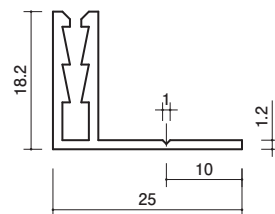

断熱材用ジョイナー 塩ビ コ型

●塩ビグラスウールジョイナー

17-40 グラスウールコーナー25
2730mm/クリーム・ホワイト・グレー・ブラック/50本入

17-53
グラスウールコーナーカバー25
2730mm/クリーム・ホワイト/50本入
*ベースは別売です。ご注意ください。

17-54
グラスウールコーナーベース25
2730mm/ホワイト/50本入

14-85 デラックスジョイナー コ型26
1820mm/ホワイト/100本入