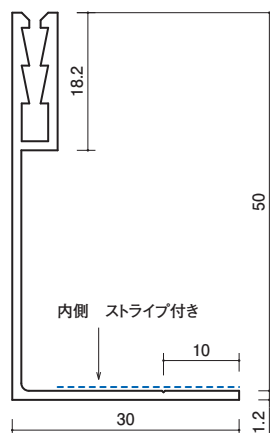

17-56
グラスウールコーナーベース50
2730mm/ホワイト/50本入