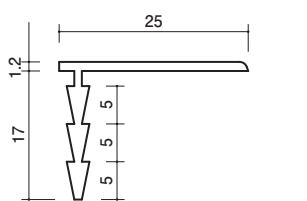

17-55
グラスウールコーナーカバー50
2730mm/クリーム・ホワイト/50本入
*ベースは別売です。ご注意ください。