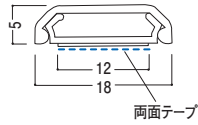

塩ビ見切

品番が〇〇-〇〇は取寄品です。納期をご確認下さい。
 ※カラー見本は印刷物につき実際の色と多少異なりますのでご了承下さい。
サトウ巧材 www.sato-kozai.com

● **フラット見切 (取寄品)** クロスの汚れやすい部分・汚れた部分のみをリフォームするための縁切り部材です。

20-640 フラット見切
 3000mm/アイボリー/30セット入

20-641 出隅カバー
 アイボリー/20個
 (4個単位出荷)

20-642 エンドカバー
 アイボリー/20個
 (4個単位出荷)

20-643 ジョイントカバー
 アイボリー/20個
 (4個単位出荷)

20-644 水平出隅
 アイボリー/20個
 (4個単位出荷)

20-645 水平入隅
 アイボリー/20個
 (4個単位出荷)

20-646 かべねじ
 100本入
 (梱包単位出荷)

● 後付け用廻り縁

13-86 後付け用廻り縁 R-2
 2500mm/オフホワイト/100本入