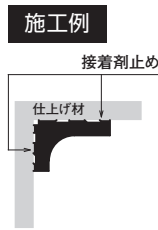

20-642 エンドカバー
 アイボリー/20個
 (4個単位出荷)

20-643 ジョイントカバー
 アイボリー/20個
 (4個単位出荷)

20-644 水平出隅
 アイボリー/20個
 (4個単位出荷)

20-645 水平入隅
 アイボリー/20個
 (4個単位出荷)

20-646 かべねじ
 100本入
 (梱包単位出荷)

● 後付け用廻り縁

13-86 後付け用廻り縁 R-2
 2500mm/オフホワイト/100本入

カラー見本

■ オフホワイト (R-2)

13-87 後付け用廻り縁 R-3
 3000mm/オフホワイト
 30本入/出隅6個・入隅40個

カラー見本

■ オフホワイト (R-3)

※釘ピッチは300mm以下とし
 必ず壁下地材に打ち込んで下さい。

〈役物〉

13-90 出隅 R-3用
 オフホワイト/50個入