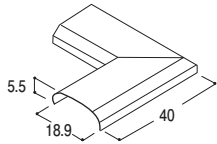

塩ビ見切

品番が〇〇-〇〇は取寄品です。納期をご確認下さい。
 ※カラー見本は印刷物につき実際の色と多少異なりますのでご了承下さい。
サトウ巧材 www.sato-kozai.com

● **フラット見切 (取寄品)** クロスの汚れやすい部分・汚れた部分のみをリフォームするための縁切り部材です。

20-640 フラット見切
 3000mm/アイボリー/30セット入

20-641 出隅カバー
 アイボリー/20個
 (4個単位出荷)

20-642 エンドカバー
 アイボリー/20個
 (4個単位出荷)

20-643 ジョイントカバー
 アイボリー/20個
 (4個単位出荷)

20-644 水平出隅
 アイボリー/20個
 (4個単位出荷)

20-645 水平入隅
 アイボリー/20個
 (4個単位出荷)

20-646 かべねじ
 100本入
 (梱包単位出荷)

● 後付け用廻り縁

13-86 後付け用廻り縁 R-2
 2500mm/オフホワイト/100本入