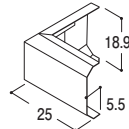

20-644 水平出隅
アイボリー/20個
(4個単位出荷)