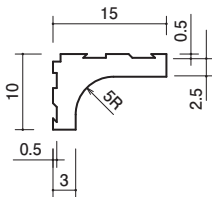

20-642 エンドカバー
 アイボリー/20個
 (4個単位出荷)

20-643 ジョイントカバー
 アイボリー/20個
 (4個単位出荷)

20-644 水平出隅
 アイボリー/20個
 (4個単位出荷)

20-645 水平入隅
 アイボリー/20個
 (4個単位出荷)

20-646 かべねじ
 100本入
 (梱包単位出荷)

● 後付け用廻り縁

13-86 後付け用廻り縁 R-2
 2500mm/オフホワイト/100本入