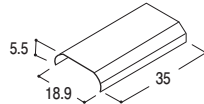

20-643 ジョイントカバー
アイボリー/20個
(4個単位出荷)