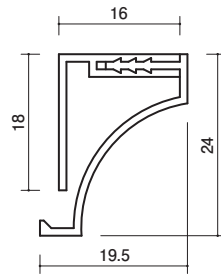

塩ビ見切

品番が〇〇-〇〇は取寄品です。納期をご確認下さい。
 ※カラー見本は印刷物につき実際の色と多少異なりますのでご了承下さい。
サトウ巧材 www.sato-kozai.com

● **フラット見切 (取寄品)** クロスの汚れやすい部分・汚れた部分のみをリフォームするための縁切り部材です。

20-640 フラット見切
 3000mm/アイボリー/30セット入

20-641 出隅カバー
 アイボリー/20個
 (4個単位出荷)

20-642 エンドカバー
 アイボリー/20個
 (4個単位出荷)

20-643 ジョイントカバー
 アイボリー/20個
 (4個単位出荷)

20-644 水平出隅
 アイボリー/20個
 (4個単位出荷)

20-645 水平入隅
 アイボリー/20個
 (4個単位出荷)

20-646 かべねじ
 100本入
 (梱包単位出荷)

● 後付け用廻り縁

13-86 後付け用廻り縁 R-2
 2500mm/オフホワイト/100本入

カラー見本

■ オフホワイト (R-2)

13-87 後付け用廻り縁 R-3
 3000mm/オフホワイト
 30本入/出隅6個・入隅40個

カラー見本

■ オフホワイト (R-3)

※釘ピッチは300mm以下とし
 必ず壁下地材に打ち込んで下さい。

〈役物〉

13-90 出隅 R-3用
 オフホワイト/50個入