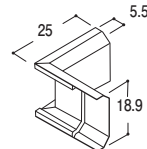

20-642 エンドカバー
 アイボリー/20個
 (4個単位出荷)

20-643 ジョイントカバー
 アイボリー/20個
 (4個単位出荷)

20-644 水平出隅
 アイボリー/20個
 (4個単位出荷)

20-645 水平入隅
 アイボリー/20個
 (4個単位出荷)

20-646 かべねじ
 100本入
 (梱包単位出荷)

● 後付け用廻り縁

13-86 後付け用廻り縁 R-2
 2500mm/オフホワイト/100本入