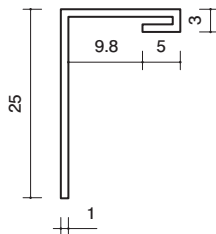

●間仕切見切

5

11-60 MFZ-507
1820mm/ホワイト/100本入

11-32 MFZ-510
1820mm/ホワイト/100本入

11-33 MFZ-513
1820mm/ホワイト/100本入

10

13-99 MAZ-7
1820mm/ホワイト/100本入

13-70 MAZ-10
1820mm/ホワイト/100本入

13-71 MAZ-13
1820mm/ホワイト/100本入

11-34 MAZ-16
1820mm/ホワイト/60本入

施工例

クロス下地
ペンキ下地

廻り縁
(塩ビ)

廻り縁
(アルミ)

ジョイナー
(塩ビ)

ジョイナー
(アルミ)