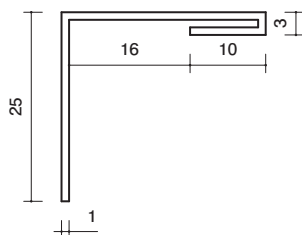

●間仕切見切

5

11-60 MFZ-507
1820mm/ホワイト/100本入

11-32 MFZ-510
1820mm/ホワイト/100本入

11-33 MFZ-513
1820mm/ホワイト/100本入

10

13-99 MAZ-7
1820mm/ホワイト/100本入

13-70 MAZ-10
1820mm/ホワイト/100本入

13-71 MAZ-13
1820mm/ホワイト/100本入

11-34 MAZ-16
1820mm/ホワイト/60本入

施工例

クロス下地
ペンキ下地

廻り縁
(塩ビ)

廻り縁
(アルミ)

ジョイナー
(塩ビ)

ジョイナー
(アルミ)