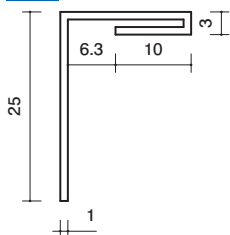

●間仕切見切

5

11-60 MFZ-507
1820mm/ホワイト/100本入

11-32 MFZ-510
1820mm/ホワイト/100本入

11-33 MFZ-513
1820mm/ホワイト/100本入

10

13-99 MAZ-7
1820mm/ホワイト/100本入

13-70 MAZ-10
1820mm/ホワイト/100本入

13-71 MAZ-13
1820mm/ホワイト/100本入

11-34 MAZ-16
1820mm/ホワイト/60本入

施工例

クロス下地
ペンキ下地

廻り縁
(塩ビ)

廻り縁
(アルミ)

ジョイナー
(塩ビ)

ジョイナー
(アルミ)