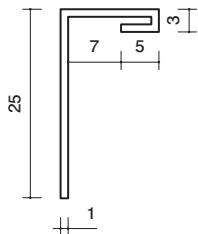

●間仕切見切

5

11-60 MFZ-507
1820mm/ホワイト/100本入

11-32 MFZ-510
1820mm/ホワイト/100本入

11-33 MFZ-513
1820mm/ホワイト/100本入

10

13-99 MAZ-7
1820mm/ホワイト/100本入

13-70 MAZ-10
1820mm/ホワイト/100本入

13-71 MAZ-13
1820mm/ホワイト/100本入

11-34 MAZ-16
1820mm/ホワイト/60本入

施工例

クロス下地
ペンキ下地

廻り縁
(塩ビ)

廻り縁
(アルミ)

ジョイナー
(塩ビ)

ジョイナー
(アルミ)