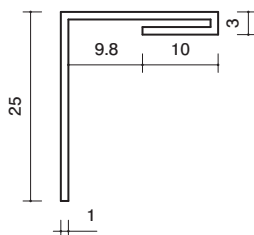

●間仕切見切

5

11-60 MFZ-507
1820mm/ホワイト/100本入

11-32 MFZ-510
1820mm/ホワイト/100本入

11-33 MFZ-513
1820mm/ホワイト/100本入

10

13-99 MAZ-7
1820mm/ホワイト/100本入

13-70 MAZ-10
1820mm/ホワイト/100本入

13-71 MAZ-13
1820mm/ホワイト/100本入

11-34 MAZ-16
1820mm/ホワイト/60本入

施工例

クロス下地
ペンキ下地

廻り縁
(塩ビ)

廻り縁
(アルミ)

ジョイナー
(塩ビ)

ジョイナー
(アルミ)