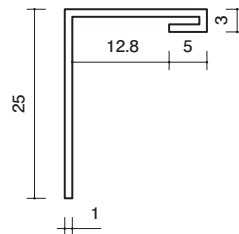

●間仕切見切

5

11-60 MFZ-507
1820mm/ホワイト/100本入

11-32 MFZ-510
1820mm/ホワイト/100本入

11-33 MFZ-513
1820mm/ホワイト/100本入

10

13-99 MAZ-7
1820mm/ホワイト/100本入

13-70 MAZ-10
1820mm/ホワイト/100本入

13-71 MAZ-13
1820mm/ホワイト/100本入

11-34 MAZ-16
1820mm/ホワイト/60本入

施工例

クロス下地
ペンキ下地

廻り縁
(塩ビ)

廻り縁
(アルミ)

ジョイナー
(塩ビ)

ジョイナー
(アルミ)